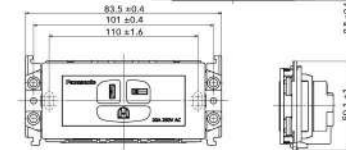

WTGF3620H
WTGF3620MB