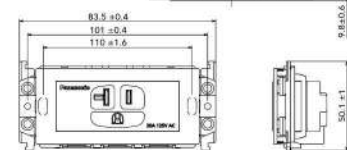

WTGF3530H
WTGF3530MB