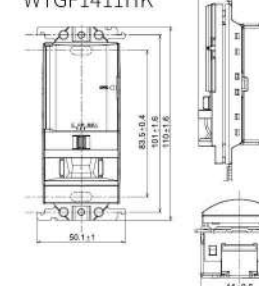

WTGF14112H
WTGF1411HK