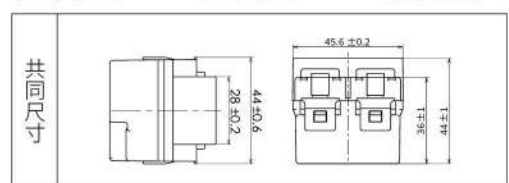

## 埋入式USB Power Delivery智能快速充電插座2孔

WNF1072HK

WNF10721H  
WNF10721MB

WNF1474H  
WNF1474MB