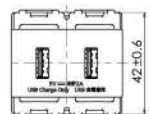

埋入式USB Power Delivery智能快速充電插座2孔

WNF1072HK