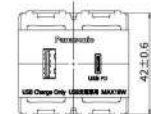

## 埋入式USB Power Delivery智能快速充電插座2孔

WNF1072HK

WNF10721H  
WNF10721MB

WNF1474H  
WNF1474MB