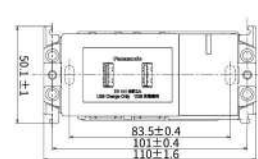

尺寸圖

尺寸單位: mm

鋁合金 / 不鏽鋼蓋板 (1連用)

玻璃蓋板 (1連用)

青炭灰蓋板 (1連用)

鋁合金 / 不鏽鋼蓋板 (2連用)

玻璃蓋板 (2連用)

青炭灰蓋板 (2連用)

埋入式USB充電插座

WNF1081H
WNF1081MB

WNF1081107H
WNF1081107MB

埋入式USB Power Delivery智能快速充電插座2孔

WNF1072HK

WNF10721H
WNF10721MB

WNF1474H
WNF1474MB

埋入式USB充電插座開關組合、埋入式USB智能快速充電插座開關組合、埋入式USB Power Delivery智能快速充電插座2孔·開關組合

WTGF10726HK

WTGF107216H
WTGF107216MB

WTGF14746H
WTGF14746MB

埋入式插座

WTGF11016H
WTGF11016MB

WTGF3530H
WTGF3530MB

WTGF3620H
WTGF3620MB

埋入式電視插座

WTGF4881H
WTGF4881MB

WTGF4882H
WTGF4882MB

WTGF38809H

埋入式熱感自動開關

WTKF1811H

WTGF14112H
WTGF1411HK

WTGF5820H

埋入式緊急壓扣

WTGF4510H

埋入式電子延遲熄燈開關B、埋入式洗手間開關

WTGF5171H WTGF51712H
WTGF5171B WTGF51712B

WTGF5173H WTGF51732H
WTGF5173B WTGF51732B

家庭保安燈

WTGF4088H

埋入式三段調光腳燈 (附環境照度感測)

WTFF4178H
WTGF4178MB

埋入式插座·三段調光腳燈組合 (附環境照度感測)

WTFF4179H
WTGF4179MB

埋入式調光開關

WTGF57016CW
WTGF57016HK
WTGF57016B

WTGF57111H
WTGF57121H

WTGF57112H
WTGF57122H

WTGF57026CW
WTGF57026HK
WTGF57026B

WNF5711H
WNF5712H

WTGF57626CW
WTGF57626H
WTGF57626B

WTGF57626CW
WTGF57626H
WTGF57626B

關於商品仕様書、施工及使用說明書
請至官網「資料下載」查詢