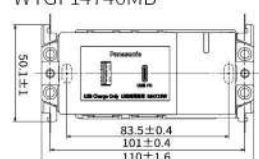

## 埋入式USB充電插座開關組合、埋入式USB智能快速充電插座開關組合、埋入式USB Power Delivery智能快速充電插座2孔·開關組合

WTGF10726HK

WTGF107216H  
WTGF107216MB

WTGF14746H  
WTGF14746MB