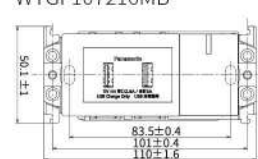

WTGF107216H
WTGF107216MB