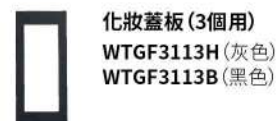

化妝蓋板(3個用)
WTGF3113H(灰色)
WTGF3113B(黑色)

絕緣安裝框架

不鏽鋼金屬蓋板