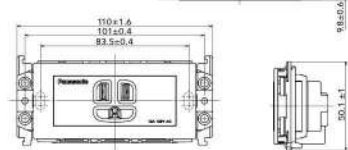

埋入式插座

WTGF11016H
WTGF11016MB