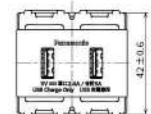

WNF10721H
WNF10721MB