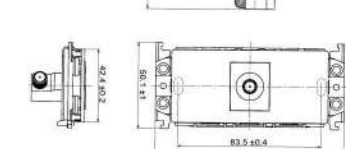

## 埋入式電視插座

WTGF4881H  
WTGF4881MB

WTGF4882H  
WTGF4882MB

WTGF38809H