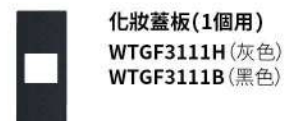

化妝蓋板

化妝蓋板(1個用)
WTGF3111H(灰色)
WTGF3111B(黑色)