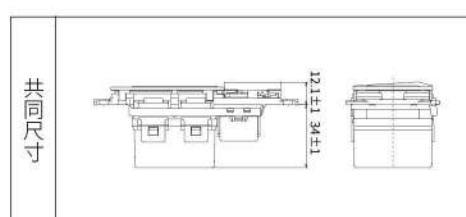

## 埋入式USB充電插座開關組合、埋入式USB智能快速充電插座開關組合、埋入式USB Power Delivery智能快速充電插座2孔·開關組合

WTGF10726HK

WTGF107216H  
WTGF107216MB

WTGF14746H  
WTGF14746MB