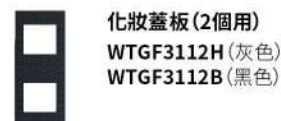

化妝蓋板(2個用)
WTGF3112H(灰色)
WTGF3112B(黑色)