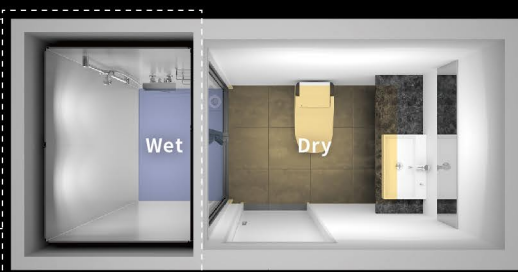

Panasonic

Global Shower Room

節省施工與漏水對策

淋浴空間設計為整體衛浴，盥洗室地板上鋪設雙層地板，空間兼容性高，使用同層配管可大幅降低下方樓層漏水的風險，實現工業化衛浴空間。

[施工期/所需人數]

Panasonic Global Shower Room

1日/1人

傳統浴室

15~30日/多人

+ The Shower Room

全新淋浴設計採用Panasonic獨家技術，可加裝健康浴座，讓淋浴空間更優質舒適。

實現乾濕分離的衛浴空間 (WET & DRY)

「獨立化的淋浴空間」讓水或蒸氣不會進入洗手間，實現完全防水的可能性，完美呈現乾濕分離 (WET&DRY) 的衛浴空間最好的樣貌。讓您日常生活更安心、舒適，邁向更美好的未來。

Panasonic Global Shower Room

WET

Panasonic "Global Shower Room"

[完全防水門]

獨特設計系統，讓水不會滲出，衛浴空間依然乾爽通風。

[安全舒適的地板]

地板表面有不規則的凹凸起伏，使積水無法殘留，安全可靠且清潔更加容易。

DRY

提供您更加舒適愉悅的生活。